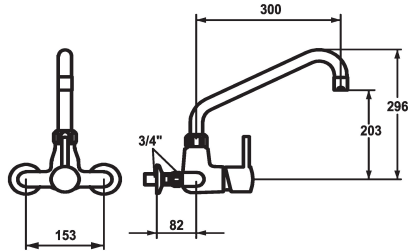

KWC GASTRO

Mitigeur à levier - Cuisine professionnelle

Modell-Linie: GASTRO | 24.502.194.000
Robinetteries | Robinets à monocommande

KWC-No.

123327

chromeline, AD 153, A 300

- * Mitigeur à levier
- * Bec orientable
- avec presse-étoupe resserrable
- embout brise-jet
- * OptimalSpace - un espace de lavage ou de travail généreux

- * KWC cartouche XL 46 - haute performance
- avec technique à disques céramique
- réglage de débit et de température continu
- limitation de température
- * Raccords avec pointeaux d'arrêt 3/4" x 3/4" L 40 excentrique 7.5 mm

Données techniques

Débit
goulot
Code couleur
Type d'installation
Type de robinet
Cote Hauteur
Groupe de bruit pour la robinetterie
Projection A
Connexion mesure
Dimension de la sortie d'eau

40 l/min (3 bar)
fest
F000
Wandmontage
01
296
U
A300
153+/-15
203