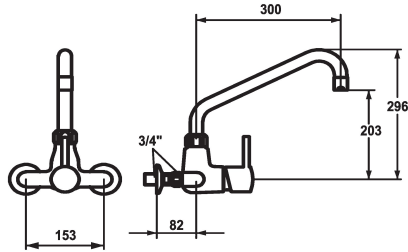

KWC GASTRO Eengrepsmengkraan

Modell-Linie: GASTRO | 24.502.194.000
Kranen | Eengreepkranen

KWC-No.

123327

chromeline, AD 153 +/- 15 mm, A 300, incl. Z.500.160.000

- * Eengrepsmengkraan
- * Draaibare uitloop
 - met instelbare pakkingbus
 - straalregelmondstuk
- * OptimalSpace - Royale was- en werkomgeving

- * KWC patroon XL 46 - hogedruk
 - met keramische-schijventechniek
 - uitstroomvolume en temperatuur traploos instelbaar
 - temperatuurbegrenzing
- * Wandaansluitingen 3/4" x 3/4", afsluitbaar L 40 excentrisch 7.5 mm

Technical Data

Doorstroomhoeveelheid
uitloop
Kleurcode
Type installatie
Kraan type
Afmeting hoogte
geluidsklasse
Projectie A
Connection measure
Afmetingen wateruitlaat

40 l/min (3 bar)
fest
F000
Wandmontage
01
296
U
A300
153+/-15
203