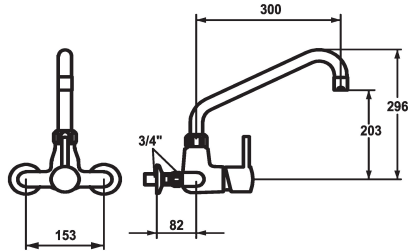

KWC GASTRO Eengrepsmengkraan

Modell-Linie: GASTRO | 24.502.194.000
Kranen | Eengreepkranen

KWC-No.

123327

chromeline, AD 153 +/- 15 mm, A 300, incl. Z.500.160.000

- * Eengrepsmengkraan
- * Draaibare uitloop
 - met instelbare pakkingbus
 - straalregelmondstuk
- * OptimalSpace - Royale was- en werkomgeving

- * KWC patroon XL 46 - hogedruk
 - met keramische-schijfventechiek
 - uitstroomvolume en temperatuur traploos instelbaar
 - temperatuurbegrenzing
- * Wandaansluitingen 3/4" x 3/4", afsluitbaar L 40 excentrisch 7.5 mm

Technical Data

A_Spout_Spray

uitloop

Kleurcode

Installation_type

Faucet_typ

Measure_Height

G_Acoustic group

Projection_A

Connection measure

Afmetingen wateruitlaat

40 l/min (3 bar)

fest

F000

Wandmontage

01