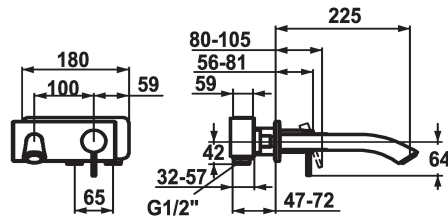

KWC ZOE

Fertigmontageset - Hebelmischer - Waschtisch

Modell-Linie: ZOE | 11.202.034.000
Armaturen | Manuelle Armaturen

KWC-Nr.

123335
chromeline, A 225, Fertigmontageset

123339
chromeline, A 175, Fertigmontageset

- * Fertigmontageset Hebelmischer
- * Auslauf fest
- Neoperl® Caché®
- * OptimalSpace - grosszügiger Wasch- / Arbeitsbereich
- * KWC Steuerpatrone S 25
- mit Keramikscheibentechnik

Ausladung A

A 225

A 175

- Auslaufmenge und Temperatur stufenlos einstellbar
- * Separat bestellen:
- Unterputz-Einheit 1/2" 39.193.400.931
- * Separat bestellen (optional oder falls erforderlich):
- Verlängerungsset 20 mm Z.536.333

Technische Daten

Auslaufmenge
Auslauf
Durchmesser
Bedienung
Farbcode
Installationsart
Armaturtyp
Armaturengeräuschgruppe
Unterputz
Ausladung A
Energie Etikette
Mass-Wasseraustritt
Material

5 l/min (3 bar)
fest
173 x 74
frontbedient
chromeline
Wandmontage
Armatur
yes
FM-Set
A 225
B
30
Messing