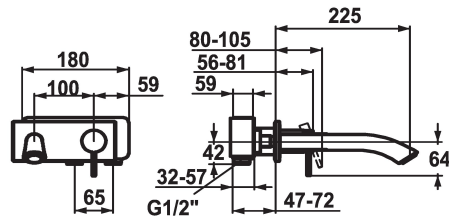

KWC ZOE

Fertigmontageset - Hebelmischer - Waschtisch

Modell-Linie: ZOE | 11.202.034.000
Armaturen | Manuelle Armaturen

KWC-Nr.

123335
chromeline, A 225, Fertigmontageset

123339
chromeline, A 175, Fertigmontageset

- * Fertigmontageset Hebelmischer
- * Auslauf fest
- Neoperl® Caché®
- * OptimalSpace - grosszügiger Wasch- / Arbeitsbereich
- * KWC Steuerpatrone S 25
- mit Keramikscheibentechnik

Ausladung A

A 225

A 175

- Auslaufmenge und Temperatur stufenlos einstellbar
- * Separat bestellen:
- Unterputz-Einheit ½" 39.193.400.931
- * Separat bestellen (optional oder falls erforderlich):
- Verlängerungsset 20 mm Z.536.333

Technische Daten

Auslaufmenge	5 l/min (3 bar)
Auslauf	fest
Durchmesser	173 x 74
Bedienung	frontbedient
Farbcode	chromeline
Installationsart	Wandmontage
Armaturtyp	Armatur
Armaturengeräuschgruppe	yes
Unterputz	FM-Set
Ausladung A	A 225
Energie Etikette	B
Mass-Wasseraustritt	30
Material	Messing
teamNumber	725877.502
sanitasTroeschNumber	6114 672.502