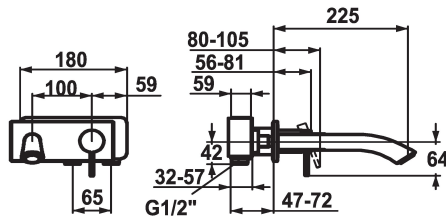

KWC ZOE

Fertigmontageset - Hebelmischer - Waschtisch

Modell-Linie: ZOE | 11.202.034.000
Armaturen | Manuelle Armaturen

KWC-Nr.

123335
chromeline, A 225, Fertigmontageset

123339
chromeline, A 175, Fertigmontageset

- Fertigmontageset Hebelmischer
- Auslauf fest
- Neoperl® Caché®
- OptimalSpace - grosszügiger Wasch- / Arbeitsbereich
- KWC Steuerpatrone S 25
- mit Keramikscheibentechnik

Ausladung A

A 225

A 175

- Auslaufmenge und Temperatur stufenlos einstellbar
- Separat bestellen:
- Unterputz-Einheit 1/2" 39.193.400.931
- Separat bestellen (optional oder falls erforderlich):
- Verlängerungsset 20 mm Z.536.333

Technische Daten

Auslaufmenge	5 l/min (3 bar)
Auslauf	fest
Durchmesser	173 x 74
Bedienung	frontbedient
Farbcode	chromeline
Installationsart	Wandmontage
Armaturtyp	Armatur
Armaturengeräuschgruppe	yes
Unterputz	FM-Set
Ausladung A	A 225
Energie Etikette	B
Mass-Wasseraustritt	30
Material	Messing

Notwendiges Zubehör