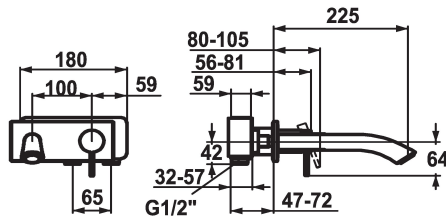

KWC ZOE

Set de finition - Mitigeur à levier - Lavabo

Modell-Linie: ZOE | 11.202.034.000

Robinetteries | Robinets à monocommande

KWC-No.

123335
chromeline, A 225, Set de finition

123339
chromeline, A 175, Set de finition

A225

A175

- réglage de débit et de température continu
- * À commander séparément:
- Unité de base 1/2" 39.193.400.931
- * À commander séparément (optionnel ou si nécessaire):
- Rallonge 20 mm Z.536.333

Données techniques

Débit
goulot
Diamètre
Commande
Code couleur
Type d'installation
Type de robinet
Groupe de bruit pour la robinetterie
Unité de base
Projection A
Label énergétique
Dimension de la sortie d'eau
Matière