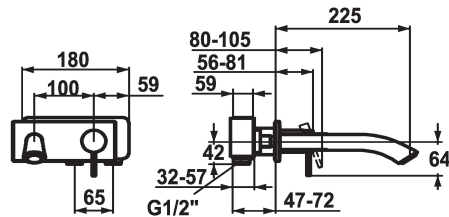

### KWC-No.

**123335**  
chromeline, A 225, Set de finition

**123339**  
chromeline, A 175, Set de finition

- \* Kit de finition Mitigeur à levier
- \* Bec fixe
- Neoperl® Caché®
- \* OptimalSpace - un espace de lavage ou de travail généreux
- \* KWC cartouche S 25
- avec technique à disques céramique

### Projection A

A225

A175

- réglage de débit et de température continu
- \* À commander séparément:
- Unité de base ½" 39.193.400.931
- \* À commander séparément (optionnel ou si nécessaire):
- Rallonge 20 mm Z.536.333

### Données techniques

Débit
goulot
Diamètre
Commande
Code couleur
Type d'installation
Type de robinet
Groupe de bruit pour la robinetterie
Unité de base
Projection A
Label énergétique
Dimension de la sortie d'eau
Matière
teamNumber
sanitasTroeschNumber