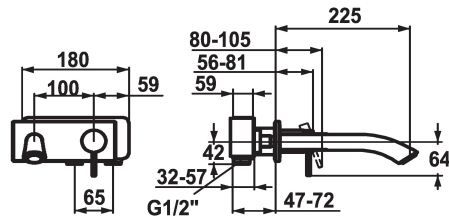

KWC ZOE

Set de finition - Mitigeur à levier - Lavabo

Modell-Linie: ZOE | 11.202.034.000

Robinetteries | Robinets à monocommande

KWC-No.

123335

chromeline, A 225, Set de finition

123339

chromeline, A 175, Set de finition

* Kit de finition Mitigeur à levier

* Bec fixe

- Neoperl® Caché®

* OptimalSpace - un espace de lavage ou de travail généreux

* KWC cartouche S 25

-avec technique à disques céramique

Projection A

A225

A175

-réglage de débit et de température continu

* À commander séparément:

- Unité de base 1/2" 39.193.400.931

* À commander séparément (optionnel ou si nécessaire):

- Rallonge 20 mm Z.536.333

Données techniques

Débit
goulot
Diamètre
Commande
Code couleur
Type d'installation
Type de robinet
Groupe de bruit pour la robinetterie
Unité de base
Projection A
Label énergétique
Dimension de la sortie d'eau
Matière