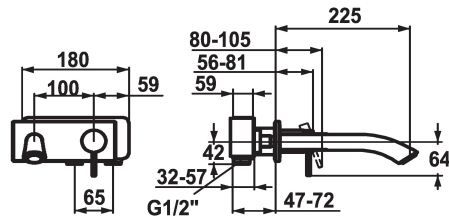

KWC ZOE

Set di montaggio finale - Miscelatore a leva - Lavabo

Modell-Linie: ZOE | 11.202.034.000

Rubinerterie per bagni | Rubinerterie monocomando

KWC-No.

123335
chromeline, A 225, Set di montaggio finale

123339
chromeline, A 175, Set di montaggio finale

- * Set di montaggio Miscelatore a leva
- * Bocca fissa
- Neoperl® Caché®
- * OptimalSpace - ampia zona di lavoro e di lavaggio
- * KWC cartuccia S 25
- con tecnica a dischi in ceramica

Proiezione A

A225

A175

- regolazione continua della portata e della temperatura
- * Ordinare separatamente:
- Unità sottomuro ½" 39.193.400.931
- * Ordinare separatamente (opzionale o se necessario):
- Set di prolunga 20 mm Z.536.333

Dati tecnici

Portata	5 l/min (3 bar)
bocca	Fissato
Diametro	173x74
Operazione	azionamento frontale
Codice colore	chromeline
Tipo di installazione	Installazione a parete
Tipo di rubinetto	01
Classe di rumorosità	yes
Unità per incasso	FM-Set
Proiezione A	A225
Etichetta energetica	B
Dimensioni uscita acqua	30
Materiale	Ottone
teamNumber	725877.502
sanitasTroeschNumber	6114 672.502