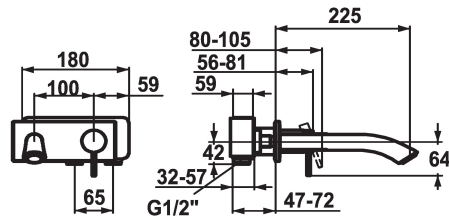

KWC ZOE

Afbouwdeel met decorset Eengreepsmengkraan

Modell-Linie: ZOE | 11.202.034.000

Kranen | Eengreepkranen

KWC-No.

123335
chromeline, A 225, Trim kit

123339
chromeline, A 175, Trim kit

Projection_A

A225

A175

- * Afbouwdeel met decorset Eengreepsmengkraan
- * Vaste uitloop
- Neoperl® Caché®
- * OptimalSpace - Royale was- en werkomgeving
- * KWC patroon S 25
- met keramische-schijventechniek

- uitstroomvolume en temperatuur traploos instelbaar
- * Apart bestellen:
- Inbouweenheid 1/2" 39.193.400.931
- * Apart bestellen (optie of indien nodig):
- Verlengset 20 mm Z.536.333

Technical Data

A_Spout_Spray

5 l/min (3 bar)

uitloop

vast

Diameter

173x74

Handling