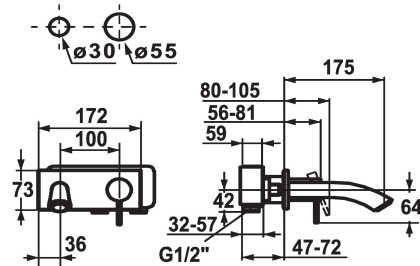

KWC ZOE Fertigmontageset - Hebelmischer - Waschtisch

Modell-Linie: ZOE | 11.202.033.000
Armaturen | Manuelle Armaturen

KWC-Nr.

123335
chromeline, A 225, Fertigmontageset

123339
chromeline, A 175, Fertigmontageset

- * Fertigmontageset Hebelmischer
- * Auslauf fest
- Neoperl® Caché®
- * OptimalSpace - grosszügiger Wasch- / Arbeitsbereich
- * KWC Steuerpatrone S 25
- mit Keramikscheibentechnik

Ausladung A

A 225

A 175

- Auslaufmenge und Temperatur stufenlos einstellbar
- * Separat bestellen:
- Unterputz-Einheit 1/2" 39.193.400.931
- * Separat bestellen (optional oder falls erforderlich):
- Verlängerungsset 20 mm Z.536.333

Technische Daten

Auslaufmenge
Auslauf
Durchmesser
Bedienung
Farbcode
Installationsart
Armaturtyp
Armaturengeräuschgruppe
Unterputz
Ausladung A
Energie Etikette
Mass-Wasseraustritt
Material

5 l/min (3 bar)
fest
173 x 74
frontbedient
chromeline
Wandmontage
Armatur
yes
FM-Set
A 175
B
30
Messing