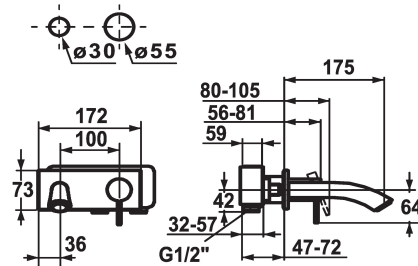

#### KWC-No.

**123335**  
chromeline, A 225, Set di montaggio finale

**123339**  
chromeline, A 175, Set di montaggio finale

- \* Set di montaggio Miscelatore a leva
- \* Bocca fissa
- Neoperl® Caché®
- \* OptimalSpace - ampia zona di lavoro e di lavaggio
- \* KWC cartuccia S 25
- con tecnica a dischi in ceramica