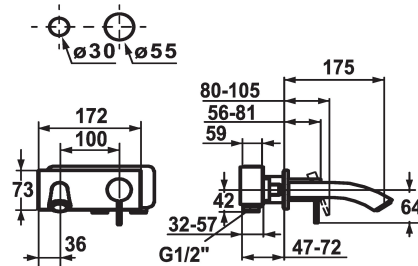

KWC ZOE

Trim kit - Lever mixer - Basin

Modell-Linie: ZOE | 11.202.033.000

Kranen | Eengreepkranen

KWC-No.

123335
chromeline, A 225, Trim kit

123339
chromeline, A 175, Trim kit

- * Afbouwdeel met decorset Eengreepsmengkraan
- * Vaste uitloop
- Neoperl® Caché®
- * OptimalSpace - Royale was- en werkomgeving
- * KWC patroon S 25
- met keramische-schijventechniek

Projectie A

A225

A175

- uitstroomvolume en temperatuur traploos instelbaar
- * Apart bestellen:
- Inbouweenheid 1/2" 39.193.400.931
- * Apart bestellen (optie of indien nodig):
- Verlengset 20 mm Z.536.333

Technical Data

Doorstroomhoeveelheid	5 l/min (3 bar)
uitloop	fest
ATT-KWC-DURCHMESSER	173x74
Bediening	frontbedient
Kleurcode	F000
Type installatie	Wandmontage
Kraan type	01
geluidsklasse	yes
Inbouwdeel	3
Projectie A	A175
Energielabel	B
ATT-KWC-MASS-WASSERAUSTRITT	30