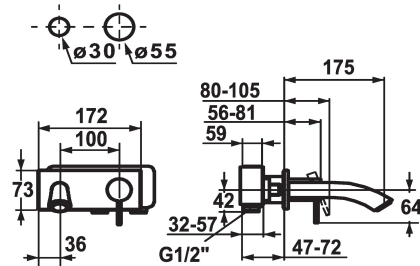

KWC ZOE

Afbouwdeel met decorset Eengreepsmengkraan

Modell-Linie: ZOE | 11.202.033.000

Kranen | Eengreepkranen

KWC-No.

123335
chromeline, A 225, Trim kit

123339
chromeline, A 175, Trim kit

- * Afbouwdeel met decorset Eengreepsmengkraan
- * Vaste uitloop
- Neoperl® Caché®
- * OptimalSpace - Royale was- en werkomgeving
- * KWC patroon S 25
- met keramische-schijventechniek

Projection_A

A225

A175

- uitstroomvolume en temperatuur traploos instelbaar
- * Apart bestellen:
- Inbouweenheid 1/2" 39.193.400.931
- * Apart bestellen (optie of indien nodig):
- Verlengset 20 mm Z.536.333

Technical Data

A_Spout_Spray

uitloop

Diameter

Handling

Kleurcode

Installation_type

Faucet_typ

G_Acoustic group

Inbouwdeel

Projection_A

EnergyLabelCH

Afmetingen wateruitlaat

Materiaal

5 l/min (3 bar)

vast