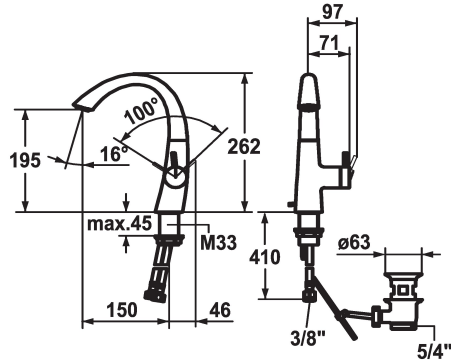

KWC ZOE Hebelmischer - Waschtisch

Modell-Linie: ZOE | 12.208.131.000FL
Armaturen | Manuelle Armaturen

KWC-Nr.

123341
chromeline, A 150, flexible Anschlussschläuche, mit Ablaufgarnitur

123343
chromeline, A 150, flexible Anschlussschläuche, ohne Ablaufgarnitur

- * Hebelmischer
- * Positionierung des Hebels nur rechts möglich
- Sicherheit für Kinder: Kaltwasser bei Hebelposition vorne
- * Abstand Wand zu Mitte * Tischbohrung min. 45 mm
- * EcoProtect - Wasserspareinrichtung
- * Schwenkauslauf 90°
- Neoperl® Caché®
- * OptimalSpace - grosszügiger Wasch- / Arbeitsbereich

Ablaufgarnitur

mit Ablaufgarnitur

ohne Ablaufgarnitur

- * KWC Steuerpatrone S 25
- mit Keramikscheibentechnik
- Auslaufmenge und Temperatur stufenlos einstellbar
- * Flexible Anschlussschläuche 3/8"
- * Befestigung mit Gewindestutzen M33 x 1.5
- * Tischbohrung ø35 mm
- * Lieferumfang:
- KWC Ablaufventil Z.538.581.000

6 l/min (3 bar)
mit Ablaufgarnitur
Flexible Anschlussschläuche
schwenkbar
seitenbedient
chromeline
Standmontage
Armatur
262
yes
A 150
A
195
Messing