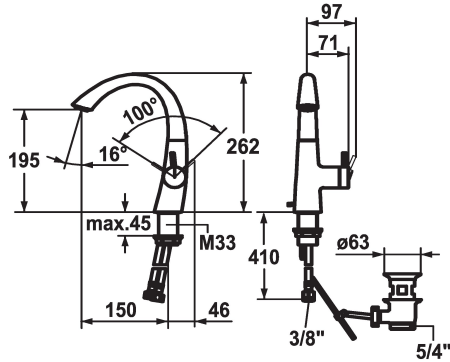

## KWC ZOE Lever mixer - Basin

Modell-Linie: ZOE | 12.208.131.000FL  
Griferías de lavabo | Grifo para lavabo

### KWC-No.

**123341**  
chromeline, A 150, flexible connection hoses, with pop-up valve

**123343**  
chromeline, A 150, flexible connection hoses, without pop-up valve

- \* Monomando
- \* Posicionamiento de palanca sólo a la derecha  
- seguridad para los niños: posición de agua fría hacia delante (mando a la derecha)
- \* Distancia mínima de la pared al centro del taladro min. 45 mm
- \* EcoProtect - dispositivo de ahorro de agua
- \* Caño orientable 90°  
- Neoperl® Caché®
- \* OptimalSpace - áreas de lavabo y de trabajo con dimensiones

### vaciador automático

con válvula de vaciado

ohne\_Ablaufgarnitur

- generosas
- \* KWC cartucho S 25  
- con tecnología de discos cerámicos  
- caudal y temperatura regulables
- \* Tubos conexión flexibles 3/8"
- \* Fijación con varilla roscada M33 x 1,5
- \* Medida orificios ø35 mm
- \* Volumen de entrega:  
- Válvula vaciado KWC Z.538.581.000

### Datos técnicos

Caudal de salida

6 l/min (3 bar)

vaciador automático

con válvula de vaciado

Racors

tubos de conexión flexibles

caño