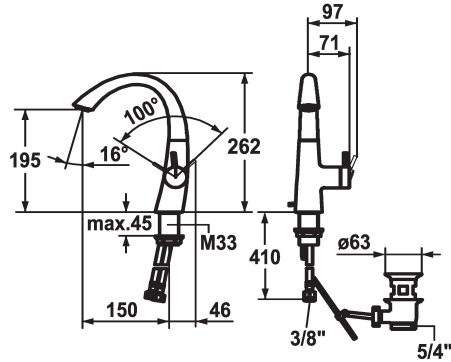

KWC ZOE

Mitigeur à levier - Lavabo

Modell-Linie: ZOE | 12.208.131.000FL

Robinetteries | Robinets à monocommande

KWC-No.

123341
chromeline, A 150, raccords flexibles, avec vidage

123343
chromeline, A 150, raccords flexibles, sans vidage

- * Mitigeur à levier
- * Position du levier possible à droite uniquement
- sécurité pour les enfants: eau froide en position avant
- * Distance mur au centre du * Perçage dans table min. 45 mm
- * EcoProtect - économiseur d'eau
- * Bec orientable 90°
- Neoperl® Caché®
- * OptimalSpace - un espace de lavage ou de travail généreux

vidage

avec vidage

sans vidage

- * KWC cartouche S 25
- avec technique à disques céramique
- réglage de débit et de température continu
- * Raccords flexibles 3/8"
- * Fixation par tige filetée M33 x 1.5
- * Perçage utile ø35 mm
- * Livraison:
- Garniture de vidage KWC Z.538.581.000

Données techniques

Débit
vidage
Raccord
goulot
Commande
Code couleur
Type d'installation
Type de robinet
Dimension de la hauteur
Groupe de bruit pour la robinetterie
Projection A
Label énergétique
Dimension de la sortie d'eau
Matière