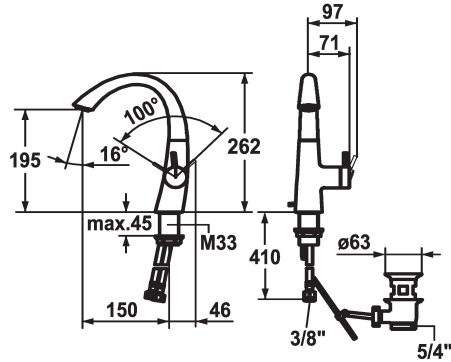

KWC ZOE

Mitigeur à levier - Lavabo

Modell-Linie: ZOE | 12.208.131.000FL

Robinetteries | Robinets à monocommande

KWC-No.

123341
chromeline, A 150, raccords flexibles, avec vidage

123343
chromeline, A 150, raccords flexibles, sans vidage

- * Mitigeur à levier
- * Position du levier possible à droite uniquement
- sécurité pour les enfants: eau froide en position avant
- * Distance mur au centre du * Perçage dans table min. 45 mm
- * EcoProtect - économiseur d'eau
- * Bec orientable 90°
- Neoperl® Caché®
- * OptimalSpace - un espace de lavage ou de travail généreux

vidage

avec vidage

sans vidage

- * KWC cartouche S 25
- avec technique à disques céramique
- réglage de débit et de température continu
- * Raccords flexibles 3/8"
- * Fixation par tige filetée M33 x 1.5
- * Perçage utile ø35 mm
- * Livraison:
- Garniture de vidage KWC Z.538.581.000

Données techniques

Débit
vidage
Raccord
goulot
Commande
Code couleur
Type d'installation
Type de robinet
Dimension de la hauteur
Groupe de bruit pour la robinetterie
Projection A
Label énergétique
Dimension de la sortie d'eau
Matière
teamNumber
sanitasTroeschNumber