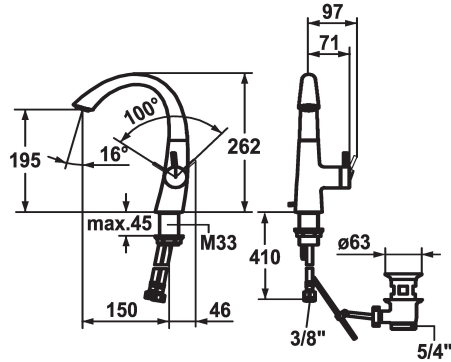

## KWC ZOE Lever mixer - Basin

Modell-Linie: ZOE | 12.208.131.000FL  
Kranen | Eengreepkranen

### KWC-No.

**123341**  
chromeline, A 150, flexible connection hoses, with pop-up valve

**123343**  
chromeline, A 150, flexible connection hoses, without pop-up valve

- \* Eengreepsmengkraan
- \* Positionering van de hendel alleen rechts mogelijk
- Veiligheid voor kinderen: koud water bij hendelpositie naar voren
- \* afstand wand tot hart tafelboring min. 45 mm
- \* EcoProtect - waterbesparende inrichting
- \* Draaibare uitloop 90°
- Neoperl® Caché®
- \* OptimalSpace - Royale was- en werkomgeving

### afvoergarnituur

met aftapkraan

ohne\_Ablaufgarnitur

- \* KWC patroon S 25
- met keramische-schijventechniek
- uitstroomvolume en temperatuur traploos instelbaar
- \* Flexibele aansluitlangen 3/8"
- \* Bevestiging met schroefdraadhuls M33 x 1.5
- \* Tafelboring ø35 mm
- \* Levering:
- KWC afvoerkraan Z.538.581.000

A

Afmetingen wateruitlaat

195

Materiaal

MESSING