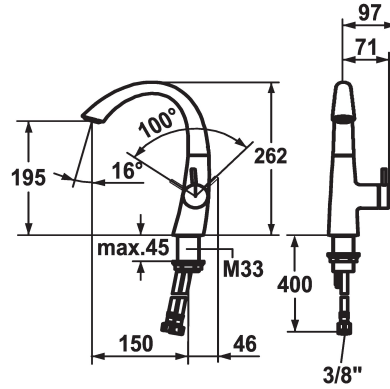

KWC ZOE Monomando

Modell-Linie: ZOE | 12.208.141.000FL
Griferías de lavabo | Grifo para lavabo

KWC-No.

123341
chromeline, A 150, flexible connection hoses, with pop-up valve

123343
chromeline, A 150, flexible connection hoses, without pop-up valve

- * Monomando
- * Posicionamiento de palanca sólo a la derecha
- seguridad para los niños: posición de agua fría hacia delante (mando a la derecha)
- * Distancia mínima de la pared al centro del taladro min. 45 mm
- * EcoProtect - dispositivo de ahorro de agua
- * Caño orientable 90°
- Neoperl® Caché®

vaciador automático

con válvula de vaciado

sin válvula de vaciado

- * OptimalSpace - áreas de lavabo y de trabajo con dimensiones generosas
- * KWC cartucho S 25
- con tecnología de discos cerámicos
- caudal y temperatura regulables
- * Tubos conexión flexibles 3/8"
- * Fijación con varilla roscada M33 x 1.5
- * Medida orificios ø35 mm

6 l/min (3 bar)
sin válvula de vaciado
tubos de conexión flexibles
freno rodillo
accionamiento lateral
chromeline
Standmontage
01
262
yes
A150
A
195
Latón