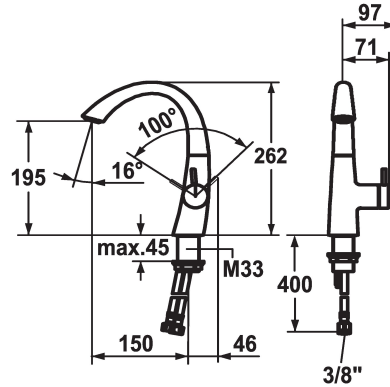

KWC ZOE

Mitigeur à levier - Lavabo

Modell-Linie: ZOE | 12.208.141.000FL

Robinetteries | Robinets à monocommande

KWC-No.

123341
chromeline, A 150, raccords flexibles, avec vidage

123343
chromeline, A 150, raccords flexibles, sans vidage

- * Mitigeur à levier
- * Position du levier possible à droite uniquement
- sécurité pour les enfants: eau froide en position avant
- * Distance mur au centre du * Perçage dans table min. 45 mm
- * EcoProtect - économiseur d'eau
- * Bec orientable 90°
- Neoperl® Caché®

vidage

avec vidage

sans vidage

- * OptimalSpace - un espace de lavage ou de travail généreux
- * KWC cartouche S 25
- avec technique à disques céramique
- réglage de débit et de température continu
- * Raccords flexibles 3/8"
- * Fixation par tige filetée M33 x 1.5
- * Perçage utile ø35 mm

Données techniques

Débit
vidage
Raccord
goulot
Commande
Code couleur
Type d'installation
Type de robinet
Dimension de la hauteur
Groupe de bruit pour la robinetterie
Projection A
Label énergétique
Dimension de la sortie d'eau
Matière