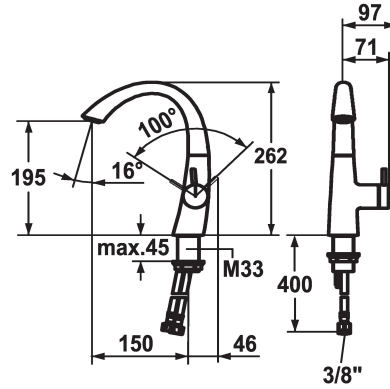

KWC ZOE

Mitigeur à levier - Lavabo

Modell-Linie: ZOE | 12.208.141.000FL

Robinetteries | Robinets à monocommande

KWC-No.

123341
chromeline, A 150, raccords flexibles, avec vidage

123343
chromeline, A 150, raccords flexibles, sans vidage

- * Mitigeur à levier
- * Position du levier possible à droite uniquement
- sécurité pour les enfants: eau froide en position avant
- * Distance mur au centre du * Perçage dans table min. 45 mm
- * EcoProtect - économiseur d'eau
- * Bec orientable 90°
- Neoperl® Caché®

vidage

avec vidage

sans vidage

- * OptimalSpace - un espace de lavage ou de travail généreux
- * KWC cartouche S 25
- avec technique à disques céramique
- réglage de débit et de température continu
- * Raccords flexibles 3/8"
- * Fixation par tige fileté M33 x 1.5
- * Perçage utile ø35 mm

Données techniques

Débit
vidage
Raccord
goulot
Commande
Code couleur
Type d'installation
Type de robinet
Dimension de la hauteur
Groupe de bruit pour la robinetterie
Projection A
Label énergétique
Dimension de la sortie d'eau
Matière