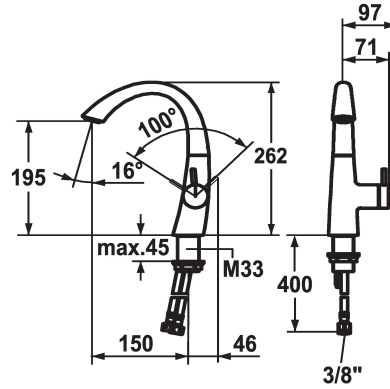

KWC ZOE

Miscelatore a leva - Lavabo

Modell-Linie: ZOE | 12.208.141.000FL

Rubinerterie per bagni | Rubinerterie monocomando

KWC-No.

123341

chromeline, A 150, tubi flessibili di collegamento, con piletta

123343

chromeline, A 150, tubi flessibili di collegamento, senza piletta

* Miscelatore a leva

* Posizione della leva possibile solo a destra

- protezione per i bambini: posizione leva "acqua fredda" avanti

* distanza tra la parete e il centro del foro del lavabo min. 45 mm

- con tecnica a dischi in ceramica

- regolazione continua della portata e della temperatura

* Tubi flessibili di collegamento da 3/8"

* Fissaggio tramite raccordo filettato M33 x 1.5

* Foratura ø35 mm

Dati tecnici

Dimensioni in altezza

262

Classe di rumorosità

yes

Proiezione A

A150

Etichetta energetica

A