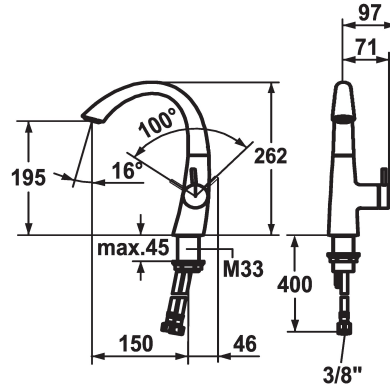

## KWC ZOE Lever mixer - Basin

Modell-Linie: ZOE | 12.208.141.000FL  
Kranen | Eengreepkranen

### KWC-No.

**123341**  
chromeline, A 150, flexible connection hoses, with pop-up valve

**123343**  
chromeline, A 150, flexible connection hoses, without pop-up valve

- \* Eengreepsmengkraan
- \* Positionering van de hendel alleen rechts mogelijk
- Veiligheid voor kinderen: koud water bij hendelpositie naar voren
- \* afstand wand tot hart tafelboring min. 45 mm
- \* EcoProtect - waterbesparende inrichting
- \* Draaibare uitloop 90°
- Neoperl® Caché®

### afvoergarnituur

met aftapkraan

ohne\_Ablaufgarnitur

- \* OptimalSpace - Royale was- en werkomgeving
- \* KWC patroon S 25
- met keramische-schijventechniek
- uitstroomvolume en temperatuur traploos instelbaar
- \* Flexibele aansluitlangen 3/8"
- \* Bevestiging met schroefdraadhuls M33 x 1.5
- \* Tafelboring ø35 mm

### Technical Data

Doorstroomhoeveelheid
afvoergarnituur
schroefverbindingen
uitloop
Bediening
Kleurcode
Type installatie
Kraan type
Hoogteafmeting
geluidsklasse
Projectie A
Energielabel
Afmetingen wateruitlaat
Materiaal