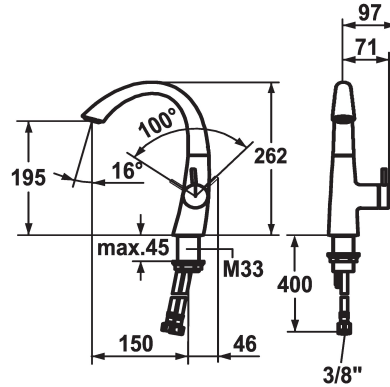

KWC ZOE Eengreepsmengkraan

Modell-Linie: ZOE | 12.208.141.000FL
Kranen | Eengreepkranen

KWC-No.

123341
chromeline, A 150, flexible connection hoses, with pop-up valve

123343
chromeline, A 150, flexible connection hoses, without pop-up valve

- * Eengreepsmengkraan
- * Positionering van de hendel alleen rechts mogelijk
- Veiligheid voor kinderen: koud water bij hendelpositie naar voren
- * afstand wand tot hart tafelboring min. 45 mm
- * EcoProtect - waterbesparende inrichting
- * Draaibare uitloop 90°
- Neoperl® Caché®

afvoergarnituur

met aftapkraan

zonder aftapkraan

- * OptimalSpace - Royale was- en werkomgeving
- * KWC patroon S 25
- met keramische-schijventechniek
- uitstroomvolume en temperatuur traploos instelbaar
- * Flexibele aansluitlangen 3/8"
- * Bevestiging met schroefdraadhuls M33 x 1.5
- * Tafelboring ø35 mm

Faucet_typ

Hoogteafmeting

G_Acoustic group

Projection_A

EnergyLabelCH

Afmetingen wateruitlaat

Materiaal

6 l/min (3 bar)