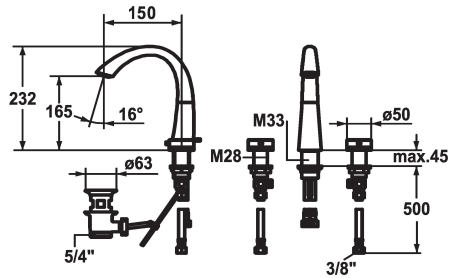

KWC ZOE Two-handle mixer - Basin

Modell-Linie: ZOE | 12.203.151.000FL
Kranen | Eengreepkranen

KWC-No.

123347
chromeline, A 150, flexible connection hoses, with pop-up valve

123349
chromeline, A 150, flexible connection hoses, without pop-up valve

- * Flexibele aansluitslangen 3/8"
- * Bevestiging met schroefdraadhuls M33 x 1.5 / M28 x 1.5
- * Tafelboring ø35 mm / ø30 mm
- * Levering:
- KWC afvoerkraan Z.538.581.000

Technical Data

Doorstroomhoeveelheid

6 l/min (3 bar)

afvoergarnituur

met aftapkraan

schroefverbindingen

flexibele aansluitslangen

uitloop

draaibaar

Bediening

232

geluidsklasse

yes

Projectie A

A150

Energielabel

A

Afmetingen wateruitlaat