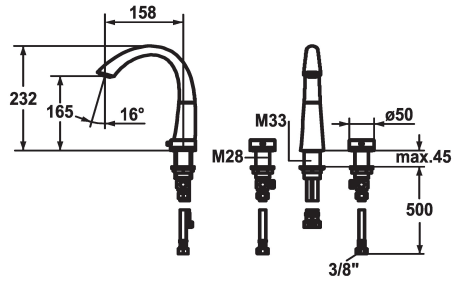

KWC ZOE Zweigriffmischer - Waschtisch

Modell-Linie: ZOE | 12.203.161.000FL
Armaturen | Manuelle Armaturen

KWC-Nr.

123347
chromeline, A 150, flexible Anschlussschläuche, mit Ablaufgarnitur

123349
chromeline, A 150, flexible Anschlussschläuche, ohne Ablaufgarnitur

- * Zweigriffmischer
- * 3-Loch
- * EcoProtect - Wasserspareinrichtung
- * Schwenkauslauf 90°
- Neoperl® Caché®

Ablaufgarnitur

mit Ablaufgarnitur

ohne Ablaufgarnitur

- * OptimalSpace - grosszügiger Wasch- / Arbeitsbereich
- * Flexible Anschlussschläuche 3/8"
- * Befestigung mit Gewindestutzen M33 x 1.5 / M28 x 1.5
- * Tischbohrung ø35 mm / ø30 mm

Technische Daten

Auslaufmenge
Ablaufgarnitur
Anschluss
Auslauf
Bedienung
Farbcode
Installationsart
Armaturtyp
Mass Höhe
Armaturengeräuschgruppe
Ausladung A
Energie Etiketle
Mass-Wasseraustritt
Material

6 l/min (3 bar)
ohne Ablaufgarnitur
Flexible Anschlussschläuche
schwenkbar
topbedient
chromeline
Standmontage
Installationshilfsm. & Wkz
232
yes
A 150
A
165
Messing