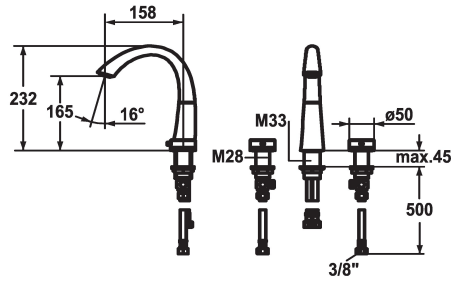

## KWC ZOE

Rubinetteria a due manopole - Lavabo

Modell-Linie: ZOE | 12.203.161.000FL

Rubinetterie per bagni | Rubinetterie monocomando

### KWC-No.

**123347**

chromeline, A 150, tubi flessibili di collegamento, con piletta

**123349**

chromeline, A 150, tubi flessibili di collegamento, senza piletta

- \* Rubinetteria a due manopole
- \* 3 fori
- \* EcoProtect - risparmio idrico
- \* Bocca orientabile 90°
- Neoperl® Caché®

### scarico

con comando per scarico

senza piletta

- \* OptimalSpace - ampia zona di lavoro e di lavaggio
- \* Tubi flessibili di collegamento da 3/8"
- \* Fissaggio tramite raccordo filettato M33 x 1.5 / M28 x 1.5
- \* Foratura ø35 mm / ø30 mm

6 l/min (3 bar)
senza piletta
tubi di collegamento flessibili
orientabile
topbedient
chromeline
montaggio fisso
03
232
yes
A150
A
165
MESSING