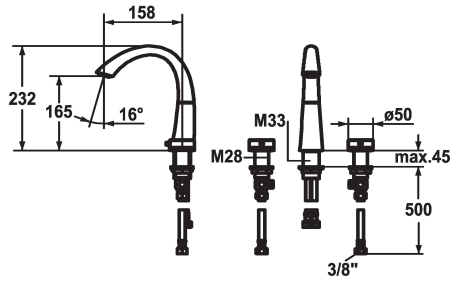

## KWC ZOE Two-handle mixer - Basin

Modell-Linie: ZOE | 12.203.161.000FL  
Kranen | Eengreepkranen

### KWC-No.

**123347**  
chromeline, A 150, flexible connection hoses, with pop-up valve

**123349**  
chromeline, A 150, flexible connection hoses, without pop-up valve

- \* Tweegreepsmengkraan
- \* 3-gats
- \* EcoProtect - waterbesparende inrichting
- \* Draaibare uitloop 90°
- Neoperl® Caché®

### afvoergarnituur

met aftapkraan

ohne\_Ablaufgarnitur

- \* OptimalSpace - Royale was- en werkomgeving
- \* Flexibele aansluitlangten 3/8"
- \* Bevestiging met schroefdraadhuls M33 x 1.5 / M28 x 1.5
- \* Tafelboring ø35 mm / ø30 mm

A

Afmetingen wateruitlaat

165

Materiaal

MESSING