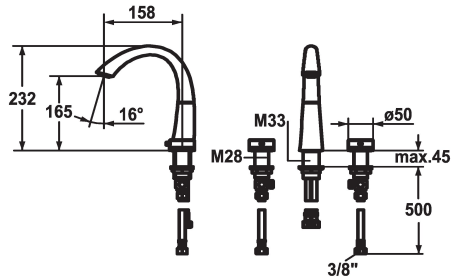

## KWC ZOE Two-handle mixer - Basin

Modell-Linie: ZOE | 12.203.161.000FL  
Kranen | Eengreepkranen

### KWC-No.

**123347**  
chromeline, A 150, flexible connection hoses, with pop-up valve

**123349**  
chromeline, A 150, flexible connection hoses, without pop-up valve

- \* Tweegreepsmengkraan
- \* 3-gats
- \* EcoProtect - waterbesparende inrichting
- \* Draaibare uitloop 90°
- Neoperl® Caché®

### afvoergarnituur

met aftapkraan

ohne\_Ablaufgarnitur

- \* OptimalSpace - Royale was- en werkomgeving
- \* Flexibele aansluitlangen ¾"
- \* Bevestiging met schroefdraadhuls M33 x 1.5 / M28 x 1.5
- \* Tafelboring ø35 mm / ø30 mm

Faucet\_typ

Hoogteafmeting

G\_Acoustic group

Projection\_A

EnergyLabelCH

Afmetingen wateruitlaat

Materiaal

6 l/min (3 bar)