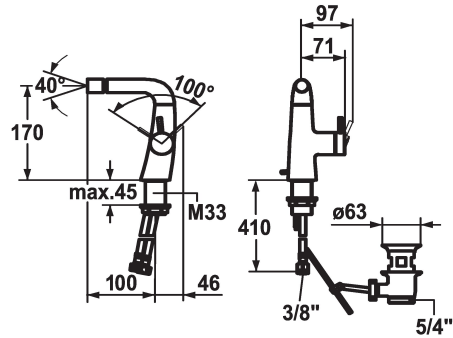

KWC ZOE

Mitigeur à levier - Bidet

Modell-Linie: ZOE | 13.201.041.000FL
Robinetteries | Robinets à monocommande

KWC-No.

123353

chromeline, A 100, raccords flexibles, avec vidage

- * Mitigeur à levier
- * Position du levier possible à droite uniquement
- sécurité pour les enfants: eau froide en position avant
- * Distance mur au centre du * Perçage dans table min. 45 mm
- * EcoProtect - économiseur d'eau
- * Bec fixe
- Neoperl® à rotule Caché®

- * KWC cartouche S 25
- avec technique à disques céramique
- réglage de débit et de température continu
- * Raccords flexibles 3/8"
- * Fixation par tige fileté M33 x 1.5
- * Livraison:
- Garniture de vidage KWC Z.538.581.000

Données techniques

Débit	5 l/min (3 bar)
vidage	avec vidage
Raccord	tuyaux de raccordement flexibles
goulot	Fixe
Commande	seitenbedient
Code couleur	chromeline
Type d'installation	montage vertical
Type de robinet	01
Dimension de la hauteur	180
Groupe de bruit pour la robinetterie	yes
Projection A	A100
Label énergétique	A
Dimension de la sortie d'eau	170
Matière	MESSING
teamNumber	725881.502
sanitasTroeschNumber	6114 688.502