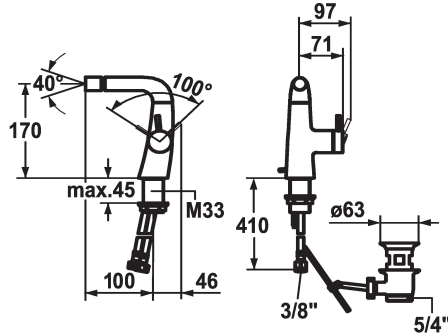

KWC ZOE

Mitigeur à levier - Bidet

Modell-Linie: ZOE | 13.201.041.000FL
Robinetteries | Robinets à monocommande

KWC-No.

123353

chromeline, A 100, raccords flexibles, avec vidage

- * Mitigeur à levier
- * Position du levier possible à droite uniquement
- sécurité pour les enfants: eau froide en position avant
- * Distance mur au centre du * Perçage dans table min. 45 mm
- * EcoProtect - économiseur d'eau
- * Bec fixe
- Neoperl® à rotule Caché®

- * KWC cartouche S 25
- avec technique à disques céramique
- réglage de débit et de température continu
- * Raccords flexibles 3/8"
- * Fixation par tige fileté M33 x 1.5
- * Livraison:
- Garniture de vidage KWC Z.538.581.000

Données techniques

Débit
vidage
Raccord
goulot
Commande
Code couleur
Type d'installation
Type de robinet
Dimension de la hauteur
Groupe de bruit pour la robinetterie
Projection A
Label énergétique
Dimension de la sortie d'eau
Matière

5 l/min (3 bar)
avec vidage
tuyaux de raccordement flexibles
Fixe
seitenbedient
chromeline
montage vertical
01
180
yes
A100
A
170
MESSING