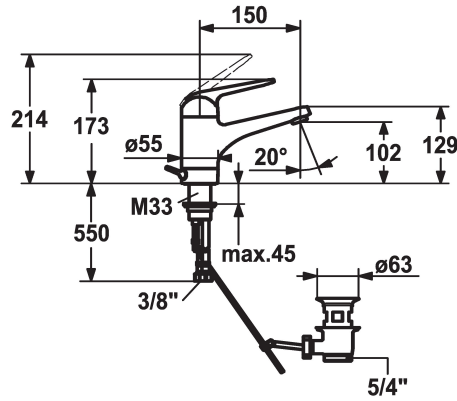

KWC DOMO Hebelmischer - Waschtisch - Niederdruck

Modell-Linie: **DOMO** | 12.065.011.000FL
Armaturen | Manuelle Armaturen

KWC-Nr.

123548
chromeline, A 150, flexible Anschlusschläuche, mit Ablaufgarnitur

123549
chromeline, A 150, flexible Anschlusschläuche, ohne Ablaufgarnitur

- * Hebelmischer
- * ShieldProtect - Dichtmembrane
- * Schwenkauslauf 90°
- Strahlregler-Mundstück
- * OptimalSpace - grosszügiger Wasch- / Arbeitsbereich
- * KWC Steuerpatrone L 39 - Universal

- mit Keramikscheibentechnik
- Auslaufmenge und Temperatur stufenlos einstellbar
- Temperatur- und Mengenbegrenzung
- * Flexible Anschlusschläuche 3/8"
- * Befestigung mit Gewindestutzen M33 x 1.5
- Tischbohrung ø35 mm

Technische Daten

| |
|-------------------------|
| Ablaufgarnitur |
| Anschluss |
| Auslauf |
| Bedienung |
| Farbcode |
| Installationsart |
| Armaturtyp |
| Mass Höhe |
| Energiesparen |
| Armaturengeräuschgruppe |
| Ausladung A |
| Energie Etikette |
| Mass-Wasseraustritt |