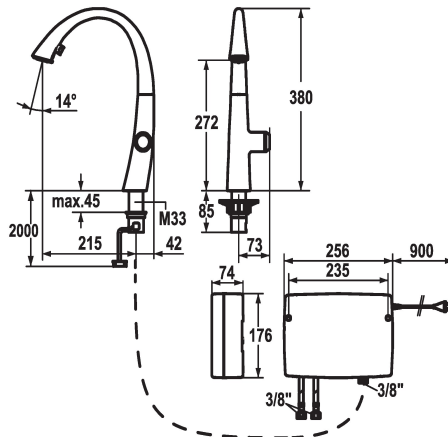

### KWC-No.

**123778**  
chromeline, A 215, raccords flexibles, réseau visible

**123783**  
decor steel, A 215, raccords flexibles, réseau visible

**124345**  
matt black, A 215, raccords flexibles, réseau visible

- Neoperl® Cascade®
- PowerClean - mode jet pluie, avec rappel automatique
- touche ON/OFF avec extinction automatique après 30 minutes
- extensible jusqu'à 500 mm
- surface du flexible assortie à la surface de la robinetterie
- \* SwivelStop - guide flexible orientable 270°, limitable à 120°
- \* EasyLock - rétractation aisée de la douchette extractible
- \* OptimalSpace - un espace de lavage ou de travail généreux
- \* Unité de contrôle touch light PRO (ne nécessite pas d'entretien spécifique)
- microprocesseur et fonctionnement modernes
- soupapes d'une technologie éprouvée
- matériel de montage inclus
- préparé pour raccordement à 1 élément de commande avec câble (standard)
- \* Raccords flexibles 3/8"
- \* Fixation par tige fileté M33 x 1.5
- \* Perçage utile ø35 mm
- \* Livraison:
- Alimentation secteur 100-240 V / tension de marche 15 V / longueur des câbles 900 mm
- \* À commander séparément (optionnel ou si nécessaire):
- Rallonge 1500 mm Z.536.352, comprend: flexible acier inox 1500 mm, 3/8" x 3/8", raccord double mâle, matériaux d'étanchéité

**Modell-Linie: ZOE TOUCH LIGHT PR | 10.201.242.000FL**  
Robinetteries | Robinets électroniques

Type d'installation	yes
Type de robinet	06
forme de construction	5
Cote Hauteur	380
Groupe de bruit pour la robinetterie	yes
Projection A	A215
teamNumber	726498.502
sanitasTroeschNumber	6113 934.502