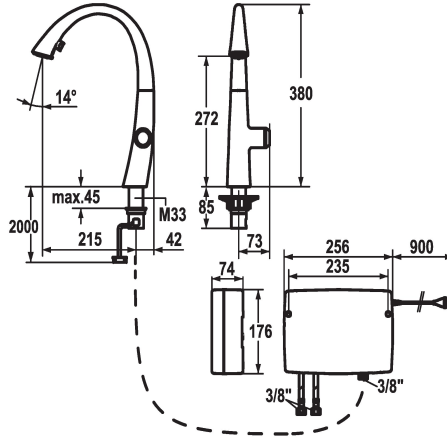

KWC ZOE touch light PRO Cucina - con LEDShine, touch light PRO

Modell-Linie: ZOE TOUCH LIGHT PR | 10.201.242.000FL
Rubinetterie per bagni | Rubinetterie elettroniche