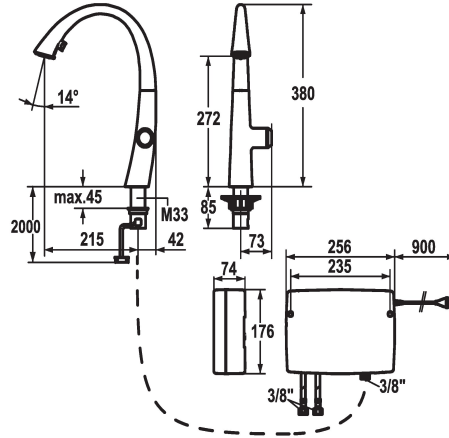

KWC ZOE touch light PRO Cuisine - avec LEDShine, touch light PRO

Modell-Linie: ZOE TOUCH LIGHT PR | 10.201.242.127FL
Robinetteries | Robinets électroniques

KWC-No.

123778
chromeline, A 215, raccords flexibles, réseau visible

123783
decor steel, A 215, raccords flexibles, réseau visible

124345
matt black, A 215, raccords flexibles, réseau visible

Code couleur

F000

F127

F176

- * IntelligentControl - commande électronique
- technologie touch light PRO
- * touch'n'flow 1-2-3
- 3 températures et débits pré-réglés
- * Position du commande possible à droite uniquement
- * Distance mur au centre du perçage dans table min. 42 mm
- * TouchProtect - protection contre les brûlures grâce au principe de la double coque
- * Commande électronique
- touch'n'flow 1: eau froide, débit 50% sont modifiables et mémorisables individuellement
- touch'n'flow 2: eau chaude, débit 50% sont modifiables et mémorisables individuellement
- touch'n'flow 3: eau bouillante, débit 50% sont modifiables et mémorisables individuellement
- avec programme de nettoyage
- durée d'ouverture - avis de sécurité: arrêt automatique après 10 minutes
- limite de température réglable
- désinfection par eau bouillante (5 min.) réglable
- remise possible au réglage en usine
- * Douchette inversible extensible cachée
- ergonomie au niveau d'extraction, la forme et le maniement
- SprayClean - élimination active du calcaire et nettoyage rapide du filtre

Données techniques

Label énergétique	A
Débit jet pluie	10 l/min (3 bar)
Débit jet normal	9 l/min (3 bar)
Contrôle électronique	yes
Lumière	3
Raccord	04
goulot	2
Alimentation électrique	2
Commande	2
Douchette de cuisine	yes
Code couleur	F127