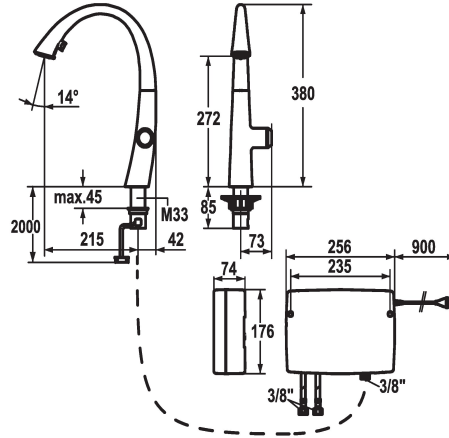

## KWC ZOE touch light PRO Cuisine - avec LEDShine, touch light PRO

Modell-Linie: ZOE TOUCH LIGHT PR | 10.201.242.127FL  
Robinetteries | Robinets électroniques

### KWC-No.

**123778**  
chromeline, A 215, raccords flexibles, réseau visible

**123783**  
decor steel, A 215, raccords flexibles, réseau visible

**124345**  
matt black, A 215, raccords flexibles, réseau visible

### Code couleur

F000

F127

F176

- \* IntelligentControl - commande électronique
- technologie touch light PRO
- \* touch'n'flow 1-2-3
- 3 températures et débits pré-réglés
- \* Position du commande possible à droite uniquement
- \* Distance mur au centre du perçage dans table min. 42 mm
- \* TouchProtect - protection contre les brûlures grâce au principe de la double coque
- \* Commande électronique
- touch'n'flow 1: eau froide, débit 50% sont modifiables et mémorisables individuellement
- touch'n'flow 2: eau chaude, débit 50% sont modifiables et mémorisables individuellement
- touch'n'flow 3: eau bouillante, débit 50% sont modifiables et mémorisables individuellement
- avec programme de nettoyage
- durée d'ouverture - avis de sécurité: arrêt automatique après 10 minutes
- limite de température réglable
- désinfection par eau bouillante (5 min.) réglable
- remise possible au réglage en usine
- \* Douche inversible extensible cachée
- ergonomie au niveau d'extraction, la forme et le maniement
- SprayClean - élimination active du calcaire et nettoyage rapide du filtre

### Données techniques

Label énergétique	A
Débit jet pluie	10 l/min (3 bar)
Débit jet normal	9 l/min (3 bar)
Contrôle électronique	yes
Lumière	3
Raccord	04
goulot	2
Alimentation électrique	2
Commande	2
Douche de cuisine	yes
Code couleur	F127