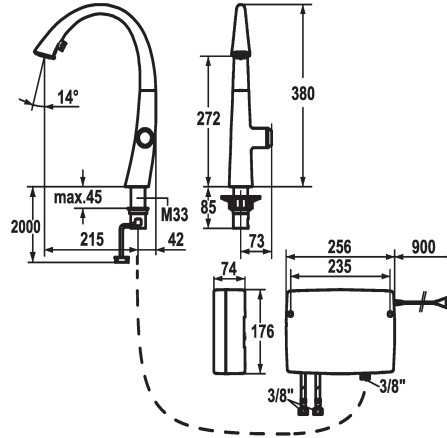

KWC ZOE touch light PRO Cuisine - avec LEDShine, touch light PRO

Modell-Linie: ZOE TOUCH LIGHT PR | 10.201.242.127FL
Robinetteries | Robinets électroniques

KWC-No.

123778
chromeline, A 215, raccords flexibles, réseau visible

123783
decor steel, A 215, raccords flexibles, réseau visible

124345
matt black, A 215, raccords flexibles, réseau visible

Code couleur

F000

F127

F176

- * IntelligentControl - commande électronique
- technologie touch light PRO
- * touch'n'flow 1-2-3
- 3 températures et débits pré-réglés
- * Position du commande possible à droite uniquement
- * Distance mur au centre du perçage dans table min. 42 mm
- * TouchProtect - protection contre les brûlures grâce au principe de la double coque
- * Commande électronique
- touch'n'flow 1: eau froide, débit 50% sont modifiables et mémorisables individuellement
- touch'n'flow 2: eau chaude, débit 50% sont modifiables et mémorisables individuellement
- touch'n'flow 3: eau bouillante, débit 50% sont modifiables et mémorisables individuellement
- avec programme de nettoyage
- durée d'ouverture - avis de sécurité: arrêt automatique après 10 minutes
- limite de température réglable
- désinfection par eau bouillante (5 min.) réglable
- remise possible au réglage en usine
- * Douchette inversible extensible cachée
- ergonomie au niveau d'extraction, la forme et le maniement
- SprayClean - élimination active du calcaire et nettoyage rapide du filtre

Données techniques

Label énergétique	A
Débit jet pluie	10 l/min (3 bar)
Débit jet normal	9 l/min (3 bar)
Contrôle électronique	yes
Lumière	3
Raccord	04
goulot	2
Alimentation électrique	2
Commande	2
Douchette de cuisine	yes
Code couleur	F127