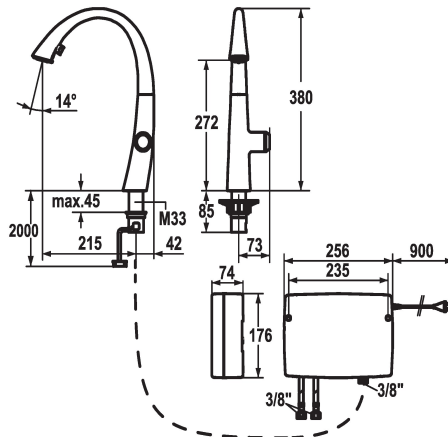

### KWC-No.

**123778**  
chromeline, A 215, tubi flessibili di collegamento, a rete

**123783**  
decor steel, A 215, tubi flessibili di collegamento, a rete

**124345**  
matt black, A 215, tubi flessibili di collegamento, a rete

- PowerClean - getto a richiesta, con ritorno automatico
- tasto ON/OFF integrato con disattivazione automatica dopo 30 minuti
- estraibile fino a 500 mm
- superficie del tubo flessibile abbinata alla superficie della rubinetteria
- \* SwivelStop - passaggio tubo flessibile, orientabile 270°, limitabile a 120°
- \* EasyLock - ritorno automatico nella posizione iniziale
- \* OptimalSpace - ampia zona di lavoro e di lavaggio
- \* Unità di comando touch light PRO, priva di manutenzione
- tecnica moderna a microprocessore e di comando
- affermata tecnica a valvole
- compreso materiale di montaggio
- pronto per connessione a 1 unità di manovra collegata a mezzo cavo (standard)
- \* Tubi flessibili di collegamento da 3/8"
- \* Fissaggio tramite raccordo filettato M33 x 1.5
- \* Foratura ø35 mm
- \* Incluso nella fornitura:
- Trasformatore 100-240 V / tensione di esercizio 15 V / lunghezza del cavo 900 mm
- \* Ordinare separatamente (opzionale o se necessario):
- Set di prolunga 1500 mm Z.536.352, composto da: tubo flessibile acciaio inossidabile 3/8"x3/8", doppio nipo, materiale di guarnizione

Tipo di installazione	yes
Tipo di rubinetto	06
modulo di costruzione	5
Dimensione altezza	380
Classe di rumorosità	yes
Proiezione A	A215