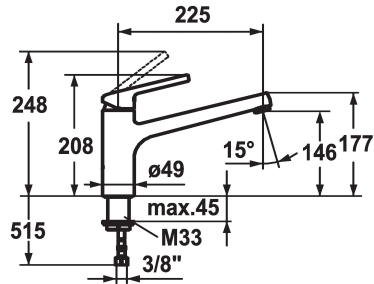

KWC LUNA E Eengreepsmengkraan - Keuken

Modell-Linie: LUNA E | 10.441.023.000FL
Kranen | Eengreepkranen

KWC-No.

123818
chromeline, A 225

124748
matt black, A 225

* Eengreepsmengkraan
* Draaibare uitloop 160°
- Neoperl® Cascade®
* KWC patroon M 35
- met keramische-schijventechniek

- debiet en temperatuur traploos instelbaar
* Flexibele aansluitlangen ¾"
* Bevestiging met schroefdraadhuls M33 x 1.5
* Tafelboring ø35 mm

Technical Data

Doorstroomhoeveelheid

12 l/min (3 bar)

schroefverbindingen

staande montage

Kraan type

01

Hoogteafmeting

208

geluidsklasse

yes

Projectie A

A225

Energielabel

B

Afmetingen wateruitlaat

146

Materiaal

MESSING