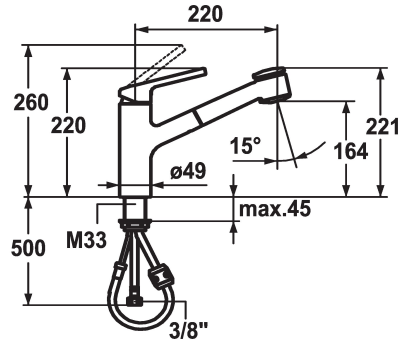

KWC LUNA E Eengreepsmengkraan - Keuken

Modell-Linie: LUNA E | 10.441.033.000FL
Kranen | Eengreepkranen

KWC-No.

123820
chromeline, A220

124751
matt black, A220

- * Eengreepsmengkraan
- * TouchProtect - mengkraanromp wordt niet heet
- * Uittrekbare vaardouche
 - SprayClean - actieve kalkverwijdering en snelle reiniging van de zeef
 - tot 600 mm uittrekbaar
 - PowerClean - automatische terugschakeling
 - QuickConnect - Eenvoudig slangkoppelingssysteem

- * Slangdoorvoer, draaibaar 130°
- * EasyLock - Eenvoudig intrekken van de uittrekbare vaardouche
- * KWC patroon M 35
 - met keramische-schijventechniek
 - debiet en temperatuur traploos instelbaar
- * Flexibele aansluitslangen 3/8"
- * Bevestiging met schroefdraadhuls M33 x 1.5
- * Tafelboring ø35 mm

Technical Data

Doorstroomhoeveelheid zeefstraal
Doorstroomhoeveelheid normale straal
schroefverbindingen
uitloop
Bediening
Keukendouche
Kleurcode
Type installatie
Kraan type
Hoogteafmeting
geluidsklasse
Projectie A
Energielabel
Afmetingen wateruitlaat
Materiaal

10 l/min (3 bar)
10 l/min (3 bar)
flexibele aansluitslangen
draaibaar
topbedient
Uittrekbare vaardouche
chromeline
staande montage
01
220
2
A220
B
164
MESSING