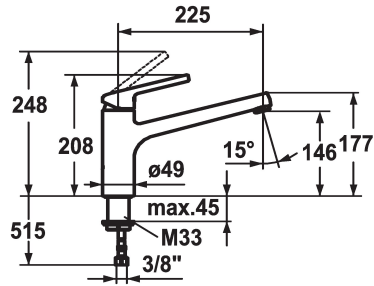

## KWC LUNA E

Hebelmischer - Küche

Modell-Linie: LUNA E | 10.441.023.700FL  
Armaturen | Manuelle Armaturen

### KWC-Nr.

**123840**  
edelstahl, A 235, flexible Anschlusschläuche

- \* Hebelmischer
- \* Schwenkauslauf 160°
- Neoperl® Cascade®
- \* KWC Steuerpatrone M 35
- mit Keramikscheibentechnik

- Auslaufmenge und Temperatur stufenlos einstellbar
- \* Flexible Anschlusschläuche 3/8"
- \* Befestigung mit Gewindestutzen M33 x 1.5
- Tischbohrung ø35 mm

### Technische Daten

Auslaufmenge
Anschluss
Auslauf
Bedienung
Farbcode
Installationsart
Armaturtyp
Mass Höhe
Armaturengeräuschgruppe
Ausladung A
Energie Etikette
Mass-Wasseraustritt
Material

12 l/min (3 bar)
Flexible Anschlusschläuche
schwenkbar
topbedient
stainless steel
Standmontage
Armatur
205
yes
A 235
B
132
rostfreier Stahl