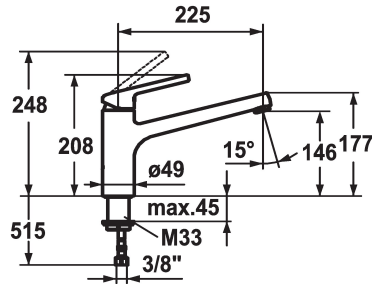

## KWC LUNA E Eengreepsmengkraan - Keuken

Modell-Linie: LUNA E | 10.441.023.700FL  
Kranen | Eengreepkranen

### KWC-No.

**123840**  
chromeline, A 235

- \* Eengreepsmengkraan
- \* Draaibare uitloop 160°
- Neoperl® Cascade®
- \* KWC patroon M 35
- met keramische-schijventechniek

- debiet en temperatuur traploos instelbaar
- \* Flexibele aansluitslangen 3/8"
- \* Bevestiging met schroefdraadhuls M33 x 1.5
- \* Tafelboring ø35 mm

### Technical Data

Doorstroomhoeveelheid
schroefverbindingen
uitloop
Bediening
Kleurcode
Type installatie
Kraan type
Hoogteafmeting
geluidsklasse
Projectie A
Energielabel
Afmetingen wateruitlaat
Materiaal

12 l/min (3 bar)
flexibele aansluitslangen
draaibaar
topbedient
stainless steel
staande montage
01
205
yes
A235
B
132
ROSTFREIER_STAHL