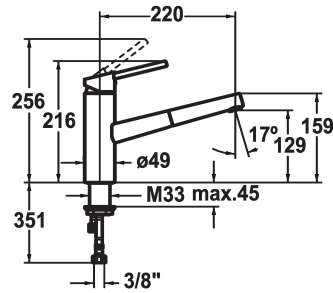

## KWC LUNA E Eengrepsmengkraan - Keuken

Modell-Linie: LUNA E | 10.441.113.700FL  
Kranen | Eengreepkranen

### KWC-No.

**123841**  
stainless steel, A 220, flexible connection hoses

- \* Eengrepsmengkraan
- \* TouchProtect - mengkraanromp wordt niet heet
- \* Uittrekbare uitloop
  - Neoperl® Caché®
  - tot 600 mm uittrekbaar
- \* Slangdoorvoer, draaibaar 130°
- \* EasyLock - Eenvoudig intrekken van de uittrekbare vaardouche

- \* KWC patroon M 35
  - met keramische-schijventechniek
  - debiet en temperatuur traploos instelbaar
- \* Flexibele aansluitlangen 3/8"
- \* Bevestiging met schroefdraadhuls M33 x 1.5
- \* Tafelboring ø35 mm

### Technical Data

Doorstroomhoeveelheid zeefstraal	9 l/min (3 bar)
Doorstroomhoeveelheid normale straal	9 l/min (3 bar)
schroefverbindingen	flexibele aansluitlangen
uitloop	draaibaar
Bediening	topbedient
Keukendouche	Uittrekbare uitloop
Kleurcode	stainless steel
Type installatie	staande montage
Kraan type	01
Hoogteafmeting	217
geluidsklasse	2
Projectie A	A220
Energielabel	B
Afmetingen wateruitlaat	132
Materiaal	ROSTFREIER_STAHL