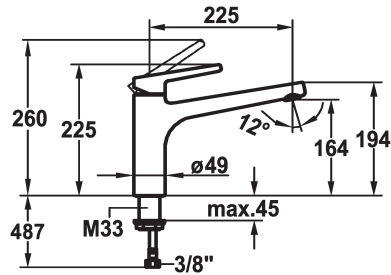

KWC SUNO Lever mixer - Kitchen

Modell-Linie: SUNO | 10.171.023.000FL
Kranen | Eengreepkranen

KWC-No.

123952

chromeline, A 225, flexible connection hoses

- * Eengreepsmengkraan
- * Draaibare uitloop 160°
- Neoperl® Cascade®
- * KWC patroon M 35 H
- met keramische-schijventechniek

- debiet en temperatuur traploos instelbaar
- * Flexibele aansluitlangen ¾"
- * Bevestiging met schroefdraadhuls M33 x 1.5
- * Tafelboring ø35 mm

Technical Data

Doorstroomhoeveelheid
schroefverbindingen
uitloop
Bediening
Kleurcode
Type installatie
Kraan type
Hoogteafmeting
geluidsklasse
Projectie A
Energielabel
Afmetingen wateruitlaat
Materiaal

12 l/min (3 bar)
flexibele aansluitlangen
draaibaar
topbedient
chromeline
staande montage
01
225
yes
A225
B
164
MESSING