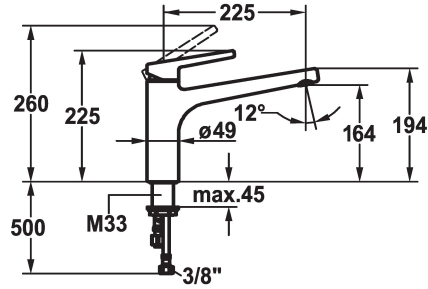

## KWC SUNO

Lever mixer - Kitchen - Low pressure

Modell-Linie: SUNO | 10.175.023.000FL

Kranen | Eengreepkranen

### KWC-No.

**123954**

chromeline, A 225, flexible connection hoses

- \* Eengreepsmengkraan
- \* Draaibare uitloop 160°
- straalregelmondstuk
- \* KWC patroon M 35 H
- met keramische-schijventechniek

- debiet en temperatuur traploos instelbaar
- \* Flexibele aansluitslangen 3/8"
- \* Bevestiging met schroefdraadhuls M33 x 1.5
- \* Tafelboring ø35 mm

### Technical Data

Doorstroomhoeveelheid

6 l/min (3 bar)

schroefverbindingen

flexibele aansluitslangen

uitloop

draaibaar

Bediening

A

Afmetingen wateruitlaat

164

Materiaal

MESSING