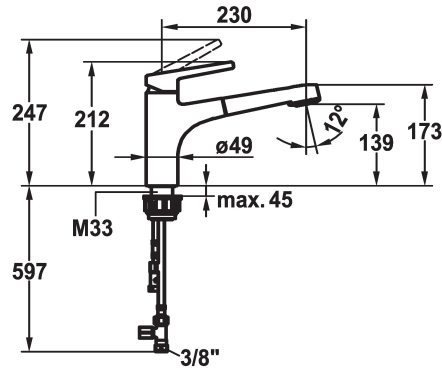

KWC SUNO

Lever mixer - Kitchen - Low pressure

Modell-Linie: SUNO | 10.175.033.000FL

Kranen | Eengreepkranen

KWC-No.

123962

chromeline, A 230, flexible connection hoses

- * Eengreepsmengkraan
- * TouchProtect - mengkranomp wordt niet heet
- * Uittrekbare vaardouche
 - SprayClean - actieve kalkverwijdering en snelle reiniging van de zeef
 - tot 600 mm uittrekbaar
 - PowerClean - automatische terugschakeling
 - slangoppervlak passend bij oppervlak van mengkraan

- * Slangdoorvoer, draaibaar 130°
- * EasyLock - Eenvoudig intrekken van de uittrekbare vaardouche
- * KWC patroon M 35 H
 - met keramische-schijventechniek
 - debiet en temperatuur traploos instelbaar
- * Flexibele aansluitslangen 3/8"
- * Bevestiging met schroefdraadhuls M33 x 1.5
- * Tafelboring ø35 mm

Technical Data

Doorstroomhoeveelheid zeefstraal	7 l/min (3 bar)
Doorstroomhoeveelheid normale straal	7 l/min (3 bar)
schroefverbindingen	flexibele aansluitslangen
uitloop	draaibaar
Bediening	topbedient
Keukendouche	Uittrekbare vaardouche
Kleurcode	chromeline
Type installatie	staande montage
Kraan type	01
Hoogteafmeting	212
Energiebesparend	Niederdruck
geluidsklasse	yes
Projectie A	A230
Energielabel	A
Afmetingen wateruitlaat	139
Materiaal	MESSING