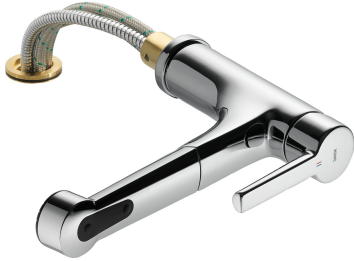

KWC SUNO

Lever mixer - Kitchen - detachable

Modell-Linie: SUNO | 10.171.053.000FL

Kranen | Eengreepkranen

KWC-No.

123963

chromeline, A 230, flexible connection hoses

* Eengreepsmengkraan

* Verwijderbaar voor montage onder raam - inbouwmaat 55 mm

* TouchProtect - mengkraanromp wordt niet heet

* Beveiligd tegen terugstroming

* Uittrekbare vaardouche

- SprayClean - actieve kalkverwijdering en snelle reiniging van de zeef

- tot 600 mm uittrekbaar

- PowerClean - automatische terugschakeling

- slangoppervlak passend bij oppervlak van mengkraan

* Slangdoorvoer, draaibaar 130°

* EasyLock - Eenvoudig intrekken van de uittrekbare vaardouche

* KWC patroon M 35 H

- met keramische-schijventechniek

- debiet en temperatuur traploos instelbaar

* Flexibele aansluitslangen 3/8"

* Bevestiging met schroefdraadhuls M35 x 1.5 (voormontagesokkel)

* Tafelboring ø35 - 37 mm