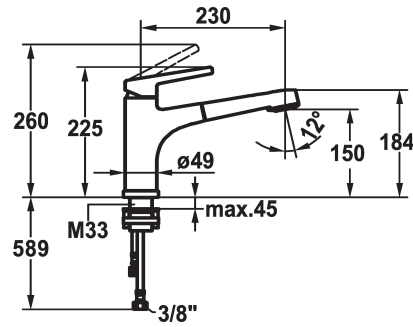

KWC SUNO

Lever mixer - Kitchen - detachable

Modell-Linie: SUNO | 10.171.053.000FL

Kranen | Eengreepkranen

KWC-No.

123963

chromeline, A 230, flexible connection hoses

* Eengreepsmengkraan

* Verwijderbaar voor montage onder raam - inbouwmaat 55 mm

* TouchProtect - mengkraanromp wordt niet heet

* Beveiligd tegen terugstroming

* Uittrekbare vaardouche

- SprayClean - actieve kalkverwijdering en snelle reiniging van de zeef

- tot 600 mm uittrekbaar

- PowerClean - automatische terugschakeling

- slangoppervlak passend bij oppervlak van mengkraan

* Slangdoorvoer, draaibaar 130°

* EasyLock - Eenvoudig intrekken van de uittrekbare vaardouche

* KWC patroon M 35 H

- met keramische-schijventechniek

- debiet en temperatuur traploos instelbaar

* Flexibele aansluitslangen 3/8"

* Bevestiging met schroefdraadhuls M35 x 1.5 (voormontagesokkel)

* Tafelboring ø35 - 37 mm