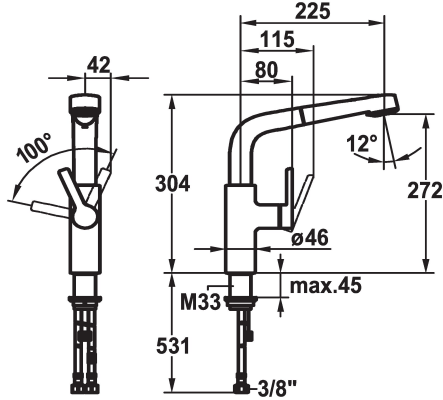

KWC SUNO

Hebelmischer - Küche

Modell-Linie: SUNO | 10.171.003.000FL

Armaturen | Manuelle Armaturen

KWC-Nr.

123971

chromeline, A 225, flexible Anschlusschläuche

* Hebelmischer

* Positionierung des Hebels nur rechts möglich

- Sicherheit für Kinder: Kaltwasser bei Hebelposition vorne

* Abstand Wand zu Mitte * Tisch

bohrung min. 42 mm

* TouchProtect - Schutz vor Verbrennungen durch

* Flexible Anschlusschläuche 3/8"

* Befestigung mit Gewindestutzen M33 x 1.5

* Tischbohrung ø35 mm

Technische Daten

Auslaufmenge Siebstrahl

10 l/min (3 bar)

Auslaufmenge Normalstrahl

10 l/min (3 bar)

Mass-Wasseraustritt

272

Material

Messing